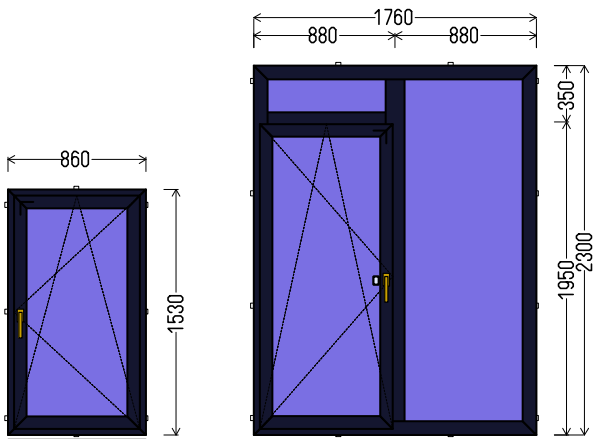

Gaminame **A klasės plastikinius** vokiško VEKA profilio langus, taip pat europinio tipo (**varstomus į vidų**) ir skandinaviško tipo (**varstomus į išorę**) **medinius langus**, langus **pasvyiems** namams, stumdomas, sulankstomas terasos sistemas, klijuotos medienos-aliuminio fasadus, lauko duris.

Gaminama produkcija žymima **CE** ženklu, įmonėje įdiegti: 9001; 14001; 18001 ISO standartai. Įmonė atestuota LR Aplinkos ministerijoje, nuo 2001 metų UAB SUMEDA yra Respublikinės langų ir durų gamintojų asociacijos narė.

Langų gamybos patirtis **nuo 1997 metų**.

Vaizdas iš vidaus, atsidaro į išorę
L7 (1vnt)

Vaizdas iš vidaus, atsidaro į vidų
BD8 (1vnt)