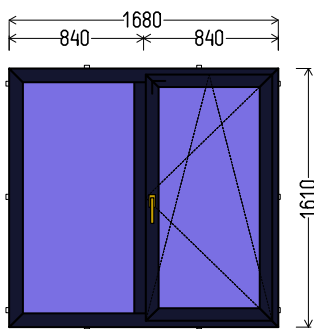

Vaizdas iš vidaus, atsidaro į vidų
L2 (1vnt)