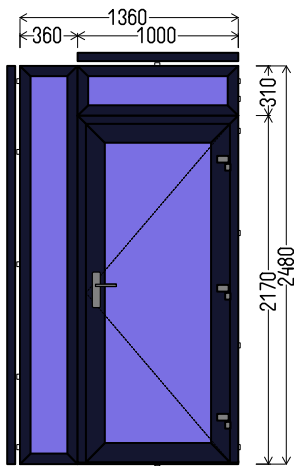

Gaminame **A klasės plastikinius** vokiško VEKA profilio langus, taip pat europinio tipo (**varstomus į vidų**) ir skandinaviško tipo (**varstomus į išorę**) **medinius langus**, langus **pasviems** namams, stumdomas, sulankstomas terasos sistemas, klijuotos medienos-aliuminio fasadus, lauko duris.

Gaminama produkcija žymima CE ženklų, įmonėje įdiegti: 9001; 14001; 18001 ISO standartai. Įmonė atestuota LR Aplinkos ministerijoje, nuo 2001 metų UAB SUMEDA yra Respublikinės langų ir durų gamintojų asociacijos narė.

Langų gamybos patirtis **nuo 1997 metų**.

Vaizdas iš lauko, atsidaro į lauką
LD1 (1vnt)