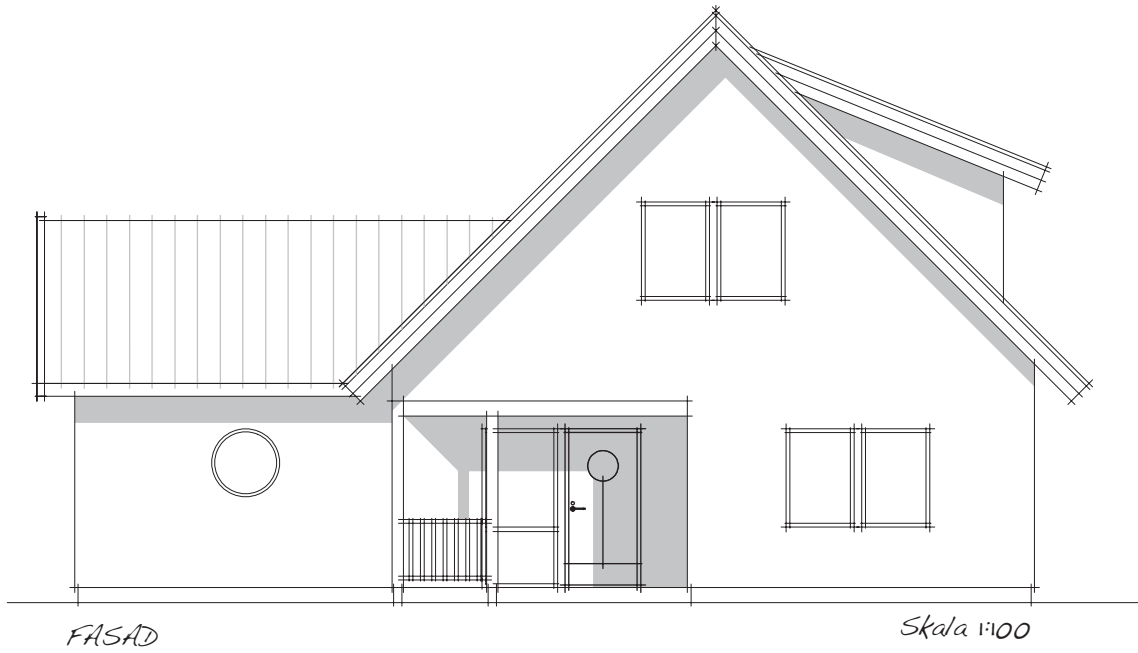

“ Ett stilrent 1 o 1/2-planshus med generösa ytor. Köket är separat men öppnar sig mot sällskapsrummet. Fyra stora sovrum. Uppglasat hörn vid matplats. ”

Vikgården 1:2

174 m²

- Hustyp 1 o 1/2-planshus
- Rum 6 rum & kök
- Entréväning 110,8 m²
- Överväning 63,5 m²
- Boarea 174,3 m²
- Byggnadsarea 136,6 m²
- Arkitekt Klas Sjöstrand