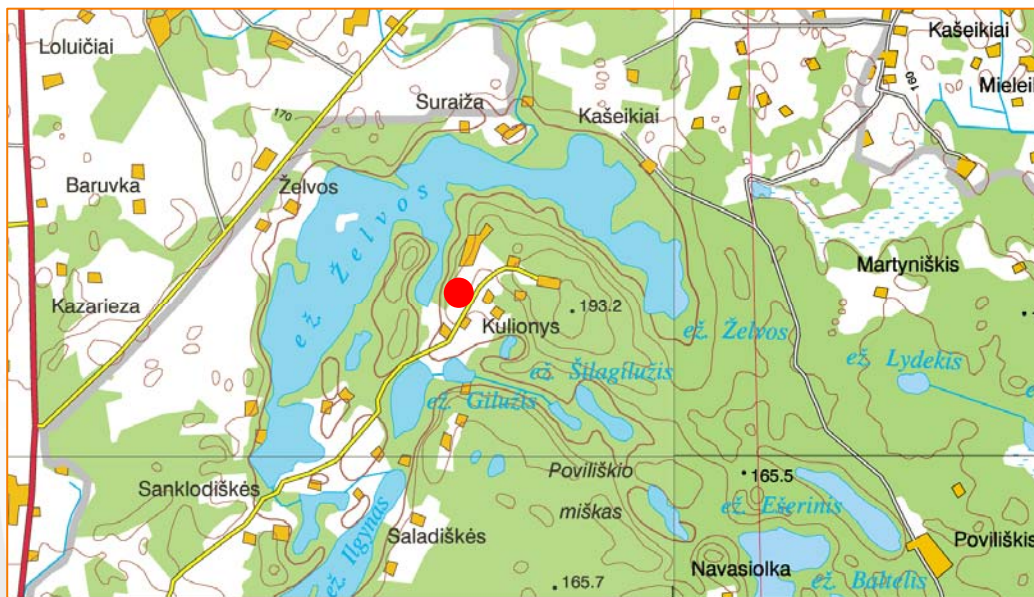

Įtrauktas:

09-08-10