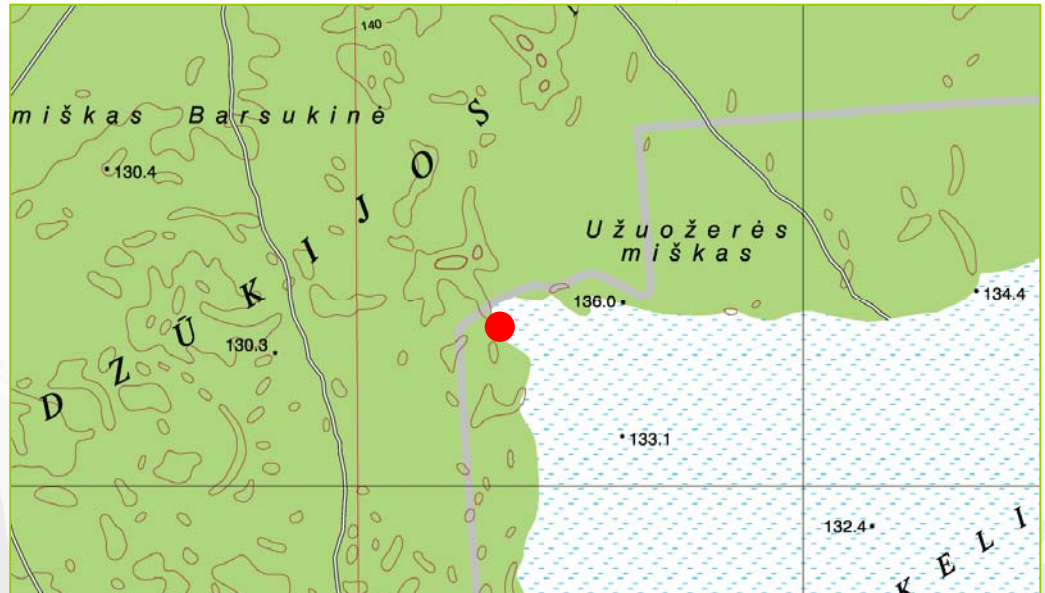

Įtrauktas:

09-08-09