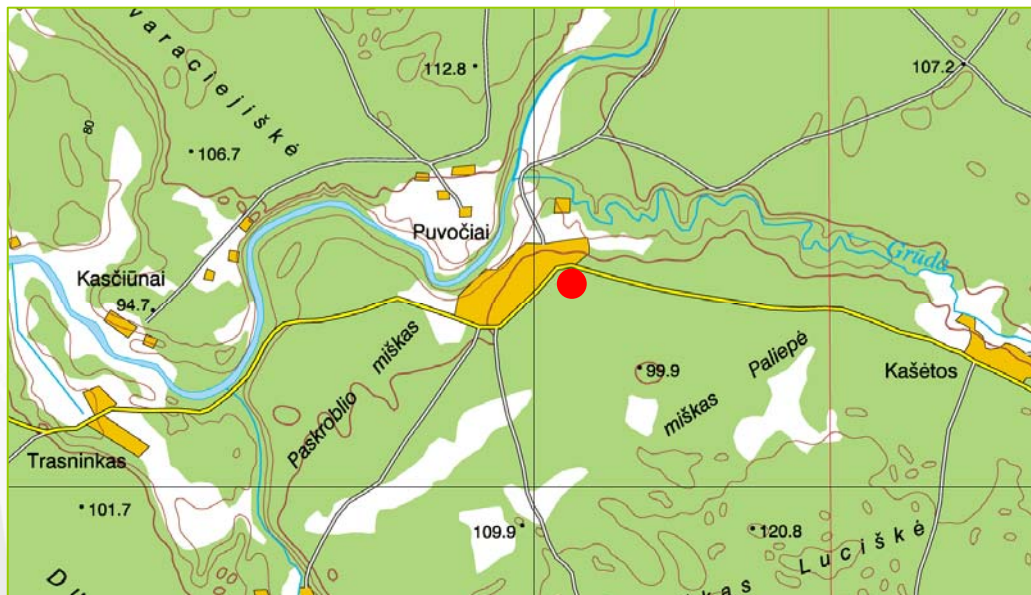

Įtrauktas:

09-08-09