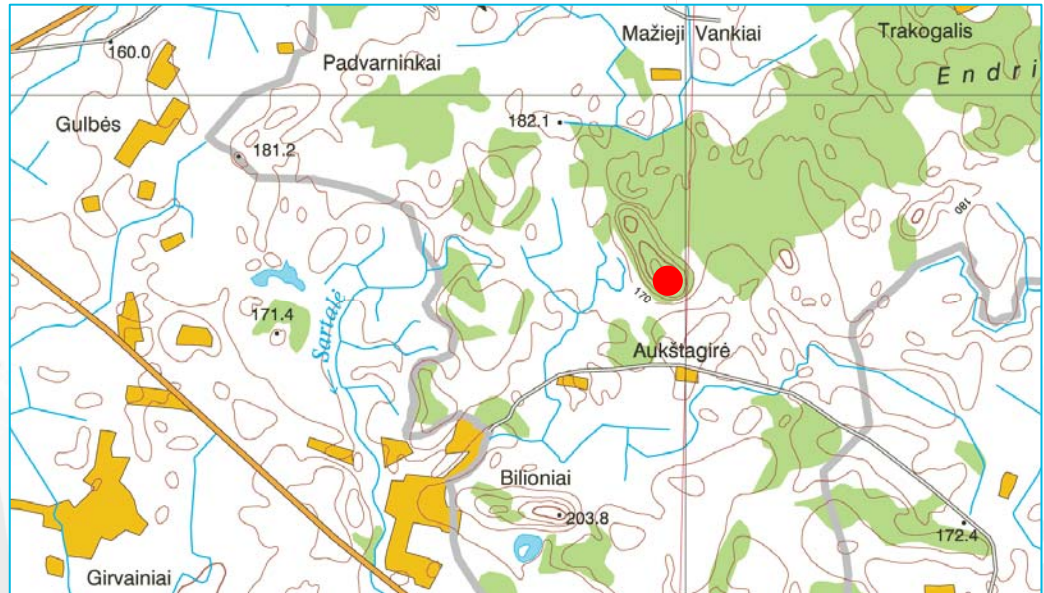

Koordinatės:

55.609577 R
22.331661 Š

Aukštis:

15 m

Saugoma teritorija:

Varnių regioninis parkas

Įtrauktas:

09-08-09