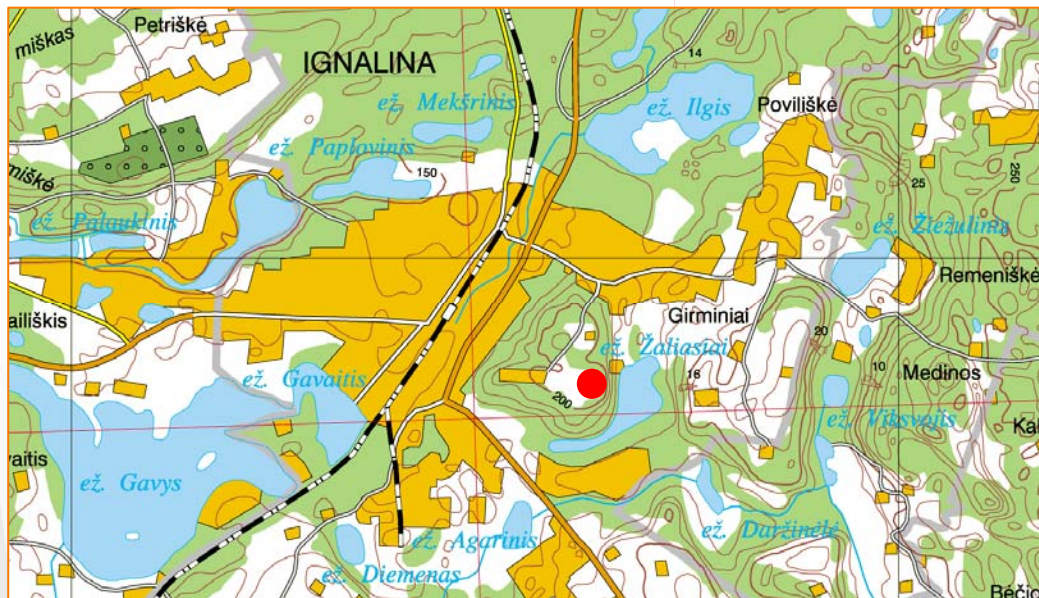

Aikštelės aukštis:

26 m

Įtrauktas:

09-08-09

**Vietovė:**

Kriaunos, Rokiškio r.

Koordinatės:

55.840983 R
25.838499 Š