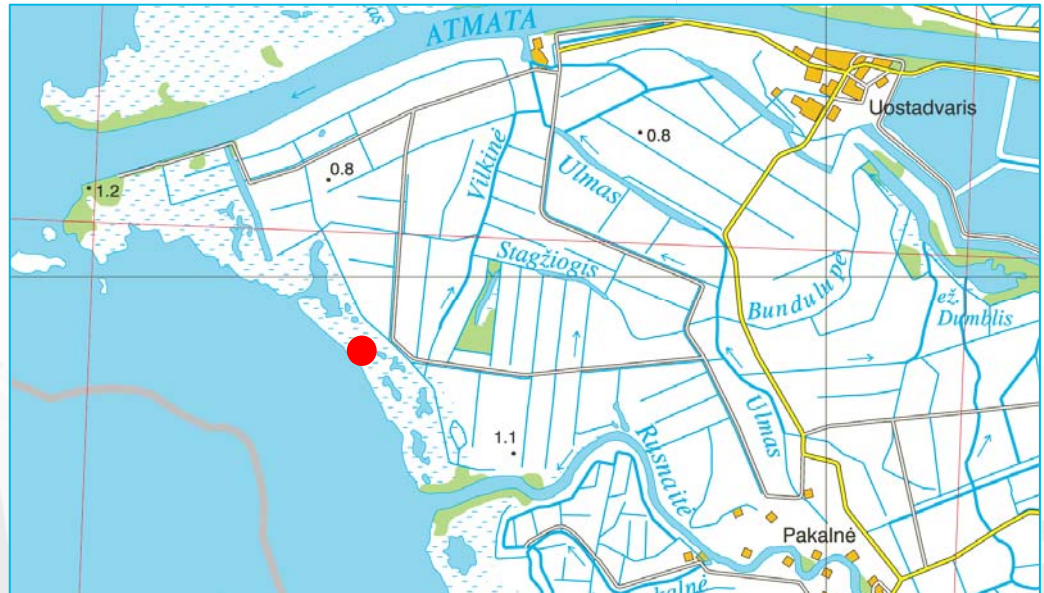

Įtrauktas:

09-08-09