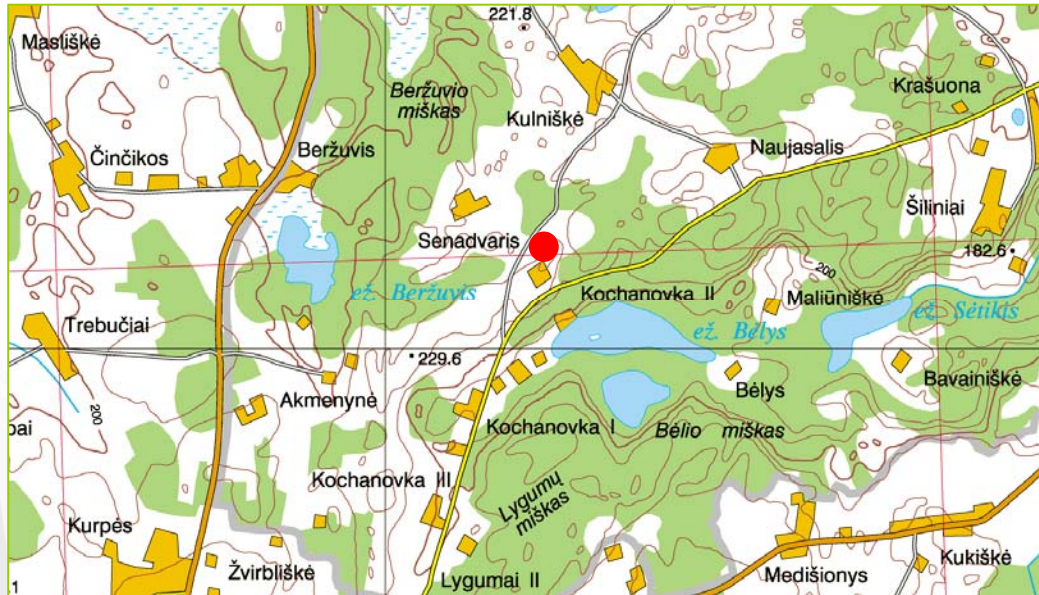

Įtrauktas:

09-08-09