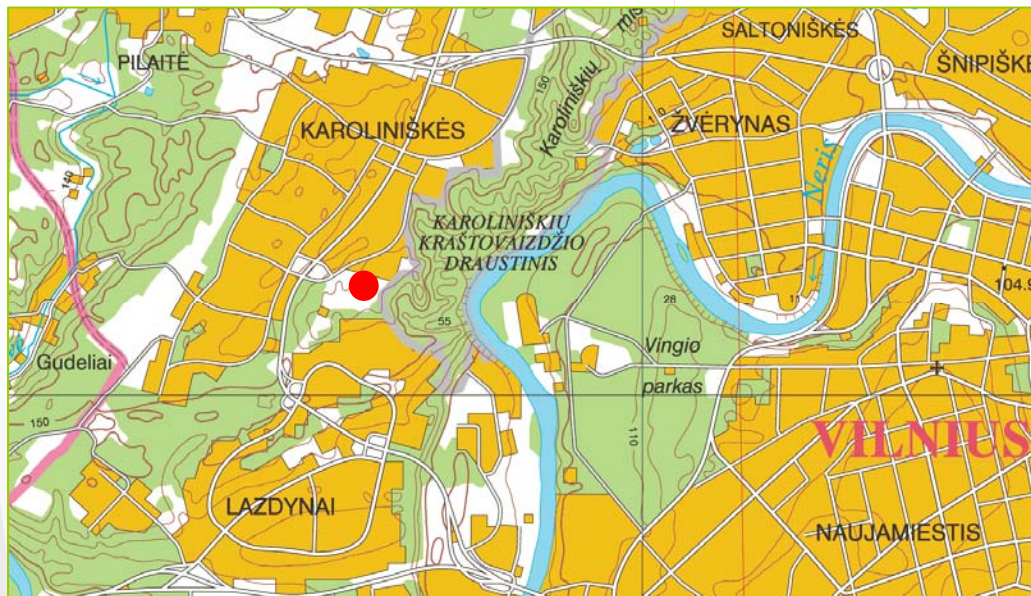

Įtrauktas:

09-08-10