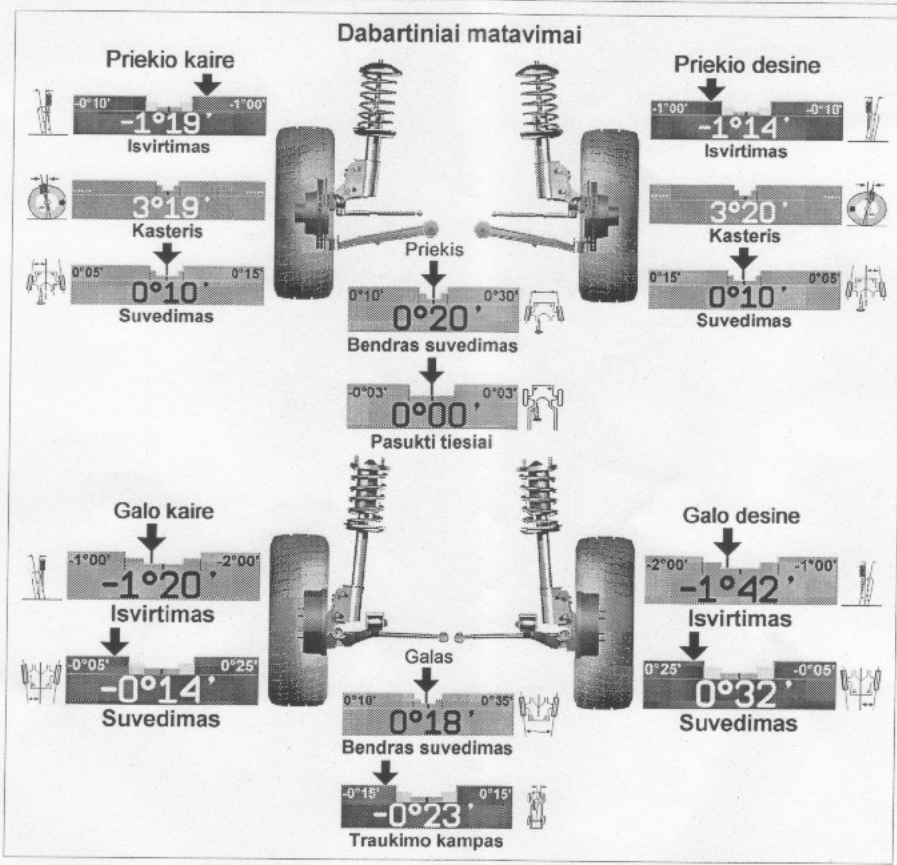

Darbo nr. identif. [redacted]  
 Kliento numeris [redacted]  
 Licenzija [redacted]  
 Technikas [redacted]  
 Kilometrazas [redacted]  
 Spausdin. laikas [redacted]

**Volkswagen : Passat : 2001-05 : Front Wheel Drive : Standard Suspension (1BA/1BC)**

• Vairas dabar yra horizontalioje padetyje.