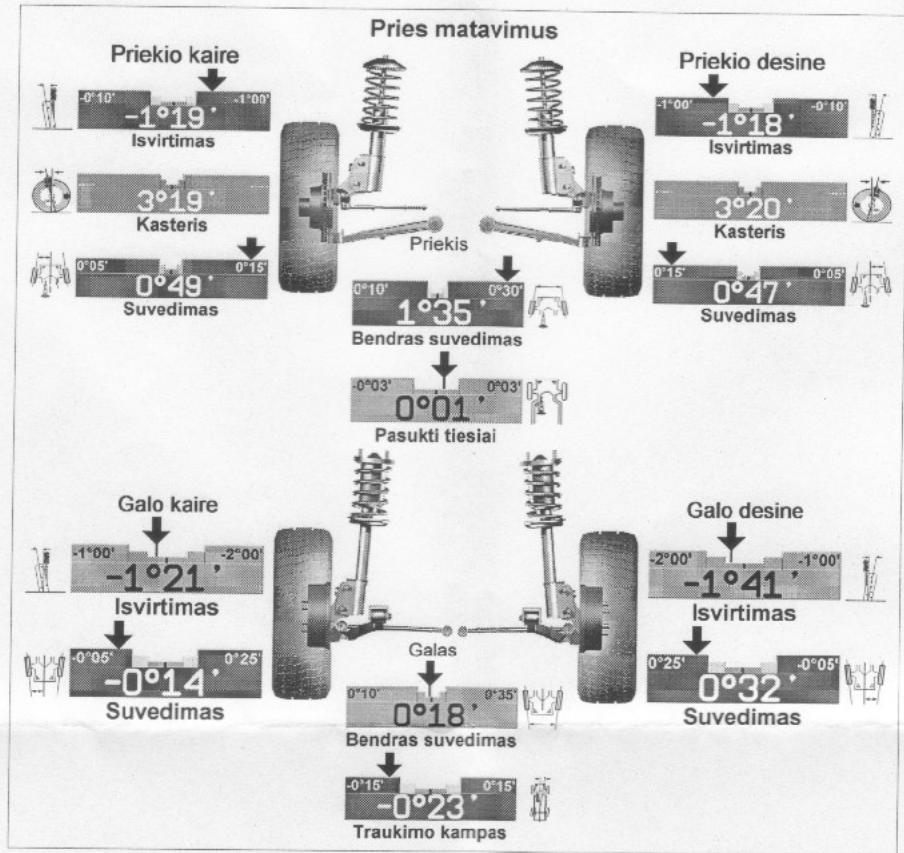

Darbo nr. identif. [redacted]  
 Kliento numeris [redacted]  
 Licenzija [redacted]  
 Technikas [redacted]  
 Kilometrazas [redacted]  
 Spausdin. laikas [redacted]

**Volkswagen : Passat : 2001-05 : Front Wheel Drive : Standard Suspension (1BA/1BC)**

• Vairas dabar yra horizontalioje padetyje.