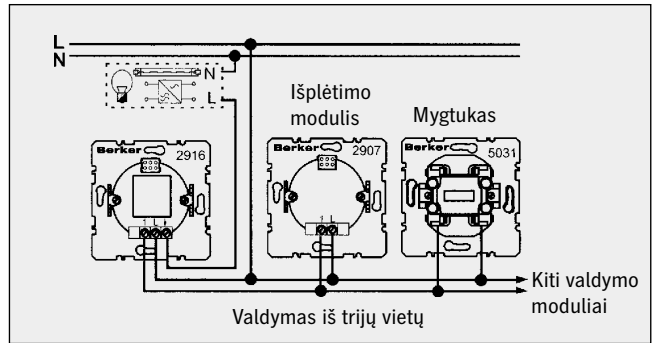

Schema 6.
ŠVIESOS REGULIAUS PAJUNGIMAS

Schema 7.
ŽEMOS ĮTAMPOS HALOGENINIŲ LEMPŲ ŠVIESOS REGULIAVIMAS

Schema 8.
JUNGIKLIS - MYGTUKAS

Schema 9.
BLC KLAVIŠINIS REGULIAVIUS

Schema 10.
ELEKTRONISIS POTENCIOMETRAS

Schema 11.
LIUMINESCENCIŲ LEMPŲ Ø26 mm ŠVIESOS REGULIAVIUS

Schema 12.
UNIVERSALUS ŠVIESOS REGULIAVIUS

Schema 13.

LIUMINESCENCIŲ ŠVIESTUVŲ VALDYMAS 1-10V

Schema 14.

ŠVIESTUVŲ VALDYMAS SU BLC JUNGKILIAIS

Schema 15.

BLC ŠVIESOS VALDYMO JUNGKILIAI

Schema 16.

HALOGENINIŲ LEMPŲ SU ELEKTRONINIAIS TRANSFORMATORIAIS ŠVIESOS REGULIAVIMAS