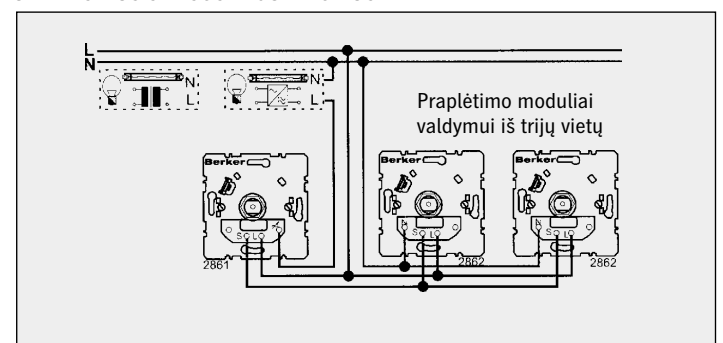

Schema 6.
ŠVIESOS REGULIAUS PAJUNGIMAS

Schema 7.
ŽEMOS ĮTAMPOS HALOGENINIŲ LEMPŲ ŠVIESOS REGULIAVIMAS

Schema 8.
JUNGIKLIS - MYGTUKAS

Schema 9.
BLC KLAVIŠINIS REGULIAVIUS

Schema 10.
ELEKTRONISIS POTENCIOMETRAS

Schema 11.
LIUMINESCENCIŲ LEMPŲ Ø26 mm ŠVIESOS REGULIAVIUS

Schema 12.
UNIVERSALUS ŠVIESOS REGULIAVIUS

Schema 13.

LIUMINESCENCIŲ ŠVIESTUVŲ VALDYMAS 1-10V

Schema 14.

ŠVIESTUVŲ VALDYMAS SU BLC JUNGKILIAIS

Schema 15.