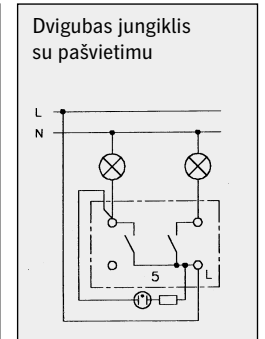

GAUDRĖ

ELEKTRONINIO PAJUNGIMO SCHEMOS

*Elektroninio pajungimo
schemos*

Schema 1.
UNIVERSALUS JUNGIKLIS

Schema 2.
VALDYMAS IŠ DVIEJŲ VIETŲ

Schema 3.
VALDYMAS IŠ TRIJŲ VIETŲ

Schema 4.
DVIGUBAS JUNGIKLIS

Schema 5.
ŽALIŪZI VALDYMO JUNGIKLIS

Schema 6.
ŠVIESOS REGULIAUS PAJUNGIMAS

Schema 7.
ŽEMOS ĮTAMPOS HALOGENINIŲ LEMPŲ ŠVIESOS REGULIAVIMAS

Schema 8.
JUNGIKLIS - MYGTUKAS

Schema 9.
BLC KLAVIŠINIS REGULIAVIUS

Schema 10.
ELEKTRONISIS POTENCIOMETRAS