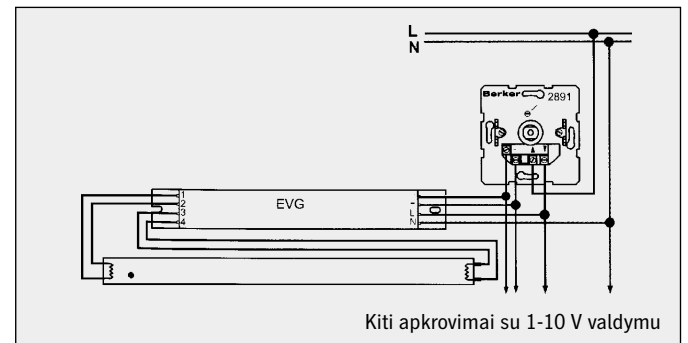

Schema 6.
ŠVIESOS REGULIAUS PAJUNGIMAS

Schema 7.
ŽEMOS ĮTAMPOS HALOGENINIŲ LEMPŲ ŠVIESOS REGULIAVIMAS

Schema 8.
JUNGIKLIS - MYGTUKAS

Schema 9.
BLC KLAVIŠINIS REGULIAVIUS

Schema 10.
ELEKTRONISIS POTENCIOMETRAS

Schema 11.
LIUMINESCENCIŲ LEMPŲ Ø26 mm ŠVIESOS REGULIAVIUS

Schema 12.
UNIVERSALUS ŠVIESOS REGULIAVIUS

Schema 13.

LIUMINESCENCIŲ ŠVIESTUVŲ VALDYMAS 1-10V

Schema 14.

ŠVIESTUVŲ VALDYMAS SU BLC JUNGKILIAIS

Schema 15.