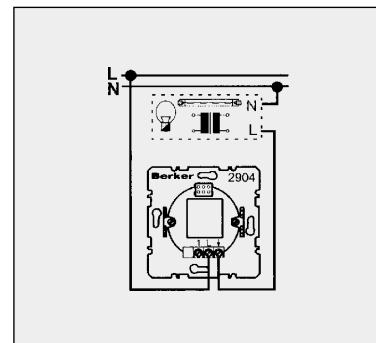

Schema 6.
ŠVIESOS REGULIAUS PAJUNGIMAS

Schema 7.
ŽEMOS ĮTAMPOS HALOGENINIŲ LEMPŲ ŠVIESOS REGULIAVIMAS

Schema 8.
JUNGIKLIS - MYGTUKAS

Schema 9.
BLC KLAVIŠINIS REGULIAVIUS

Schema 10.
ELEKTRONISIS POTENCIOMETRAS

Schema 11.
LIUMINESCENCIŲ LEMPŲ Ø26 mm ŠVIESOS REGULIAVIUS

Schema 12.
UNIVERSALUS ŠVIESOS REGULIAVIUS

Schema 13.

LIUMINESCENCIŲ ŠVIESTUVŲ VALDYMAS 1-10V

Schema 14.

ŠVIESTUVŲ VALDYMAS SU BLC JUNGKILIAIS

Schema 15.