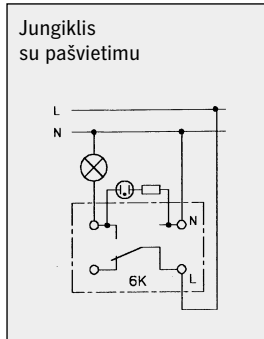

GAUDRĖ

ELEKTRONINIO PAJUNGIMO SCHEMOS

*Elektroninio pajungimo
schemos*

Schema 1.
UNIVERSALUS JUNGIKLIS

Schema 2.
VALDYMAS IŠ DVIEJŲ VIETŲ

Schema 3.
VALDYMAS IŠ TRIJŲ VIETŲ

Schema 4.
DVIGUBAS JUNGIKLIS

Schema 5.
ŽALIŪZI VALDYMO JUNGIKLIS

Schema 6.
ŠVIESOS REGULIAUS PAJUNGIMAS

Schema 7.
ŽEMOS ĮTAMPOS HALOGENINIŲ LEMPŲ ŠVIESOS REGULIAVIMAS

Schema 8.
JUNGIKLIS - MYGTUKAS

Schema 9.
BLC KLAVIŠINIS REGULIAVIUS

Schema 10.
ELEKTRONISIS POTENCIOMETRAS

Schema 11.
LIUMINESCENCIŲ LEMPŲ Ø26 mm ŠVIESOS REGULIAVIUS

Schema 12.
UNIVERSALUS ŠVIESOS REGULIAVIUS

Schema 13.

LIUMINESCENCIŲ ŠVIESTUVŲ VALDYMAS 1-10V

Schema 14.

ŠVIESTUVŲ VALDYMAS SU BLC JUNGKILIAIS

Schema 15.