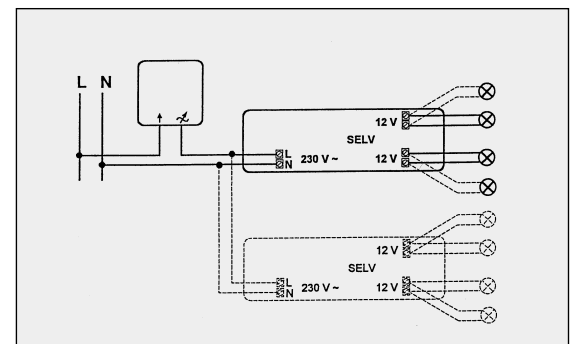

GAUDRĖ

ELEKTRONINIO PAJUNGIMO SCHEMOS

*Elektroninio pajungimo
schemos*

Schema 1.
UNIVERSALUS JUNGIKLIS

Schema 2.
VALDYMAS IŠ DVIEJŲ VIETŲ

Schema 3.
VALDYMAS IŠ TRIJŲ VIETŲ

Schema 4.
DVIGUBAS JUNGIKLIS

Schema 5.
ŽALIŪZI VALDYMO JUNGIKLIS

Schema 6.
ŠVIESOS REGULIAUS PAJUNGIMAS

Schema 7.
ŽEMOS ĮTAMPOS HALOGENINIŲ LEMPŲ ŠVIESOS REGULIAVIMAS

Schema 8.
JUNGIKLIS - MYGTUKAS

Schema 9.
BLC KLAVIŠINIS REGULIAVIUS

Schema 10.
ELEKTRONISIS POTENCIOMETRAS

Schema 11.
LIUMINESCENCIŲ LEMPŲ Ø26 mm ŠVIESOS REGULIAVIUS

Schema 12.
UNIVERSALUS ŠVIESOS REGULIAVIUS

Schema 13.

LIUMINESCENCIŲ ŠVIESTUVŲ VALDYMAS 1-10V

Schema 14.

ŠVIESTUVŲ VALDYMAS SU BLC JUNGKILIAIS

Schema 15.