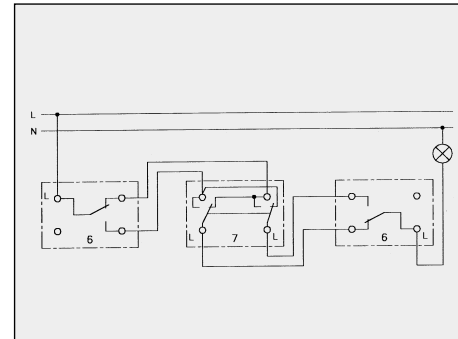

GAUDRĖ

ELEKTRONINIO PAJUNGIMO SCHEMOS

*Elektroninio pajungimo
schemos*

Schema 1.
UNIVERSALUS JUNGIKLIS

Schema 2.
VALDYMAS IŠ DVIEJŲ VIETŲ

Schema 3.
VALDYMAS IŠ TRIJŲ VIETŲ

Schema 4.
DVIGUBAS JUNGIKLIS

Schema 5.
ŽALIŪZI VALDYMO JUNGIKLIS

Schema 6.
ŠVIESOS REGULIAUS PAJUNGIMAS

Schema 7.
ŽEMOS ĮTAMPOS HALOGENINIŲ LEMPŲ ŠVIESOS REGULIAVIMAS

Schema 8.
JUNGIKLIS - MYGTUKAS

Schema 9.
BLC KLAVIŠINIS REGULIAVIUS

Schema 10.
ELEKTRONISIS POTENCIOMETRAS

Schema 11.
LIUMINESCENCIŲ LEMPŲ Ø26 mm ŠVIESOS REGULIAVIUS

Schema 12.
UNIVERSALUS ŠVIESOS REGULIAVIUS

Schema 13.

LIUMINESCENCIŲ ŠVIESTUVŲ VALDYMAS 1-10V

Schema 14.

ŠVIESTUVŲ VALDYMAS SU BLC JUNGKILIAIS

Schema 15.