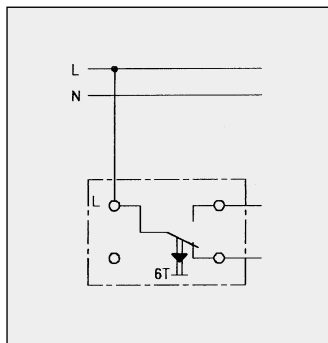

GAUDRĖ

ELEKTRONINIO PAJUNGIMO SCHEMOS

*Elektroninio pajungimo
schemos*

Schema 1.
UNIVERSALUS JUNGIKLIS

Schema 2.
VALDYMAS IŠ DVIEJŲ VIETŲ

Schema 3.
VALDYMAS IŠ TRIJŲ VIETŲ

Schema 4.
DVIGUBAS JUNGIKLIS

Schema 5.
ŽALIŪZI VALDYMO JUNGIKLIS

Schema 6.
ŠVIESOS REGULIAUS PAJUNGIMAS

Schema 7.
ŽEMOS ĮTAMPOS HALOGENINIŲ LEMPŲ ŠVIESOS REGULIAVIMAS

Schema 8.
JUNGIKLIS - MYGTUKAS

Schema 9.
BLC KLAVIŠINIS REGULIAVIUS

Schema 10.
ELEKTRONISIS POTENCIOMETRAS

Schema 11.
LIUMINESCENCIŲ LEMPŲ Ø26 mm ŠVIESOS REGULIAVIUS

Schema 12.
UNIVERSALUS ŠVIESOS REGULIAVIUS

Schema 13.

LIUMINESCENCIŲ ŠVIESTUVŲ VALDYMAS 1-10V

Schema 14.

ŠVIESTUVŲ VALDYMAS SU BLC JUNGKILIAIS

Schema 15.