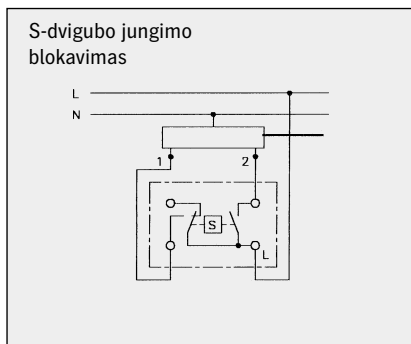

GAUDRĖ

ELEKTRONINIO PAJUNGIMO SCHEMOS

*Elektroninio pajungimo
schemos*

Schema 1.
UNIVERSALUS JUNGIKLIS

Schema 2.
VALDYMAS IŠ DVIEJŲ VIETŲ

Schema 3.
VALDYMAS IŠ TRIJŲ VIETŲ

Schema 4.
DVIGUBAS JUNGIKLIS

Schema 5.
ŽALIŪZI VALDYMO JUNGIKLIS

Schema 6.
ŠVIESOS REGULIAUS PAJUNGIMAS

Schema 7.
ŽEMOS ĮTAMPOS HALOGENINIŲ LEMPŲ ŠVIESOS REGULIAVIMAS

Schema 8.
JUNGIKLIS - MYGTUKAS

Schema 9.
BLC KLAVIŠINIS REGULIAVIUS

Schema 10.
ELEKTRONISIS POTENCIOMETRAS

Schema 11.
LIUMINESCENCIŲ LEMPŲ Ø26 mm ŠVIESOS REGULIAVIUS

Schema 12.
UNIVERSALUS ŠVIESOS REGULIAVIUS

Schema 13.

LIUMINESCENCIŲ ŠVIESTUVŲ VALDYMAS 1-10V

Schema 14.

ŠVIESTUVŲ VALDYMAS SU BLC JUNGKILIAIS

Schema 15.