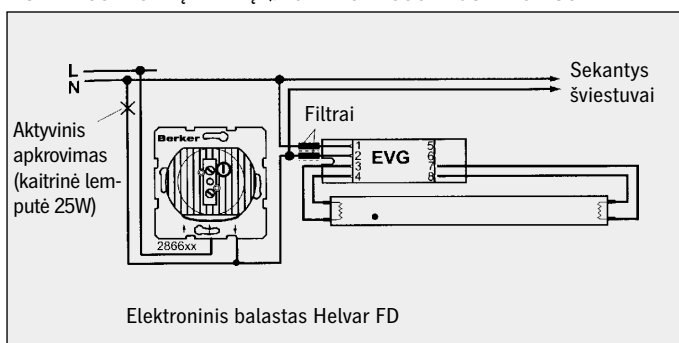

Schema 6.
ŠVIESOS REGULIAUS PAJUNGIMAS

Schema 7.
ŽEMOS ĮTAMPOS HALOGENINIŲ LEMPŲ ŠVIESOS REGULIAVIMAS

Schema 8.
JUNGIKLIS - MYGTUKAS

Schema 9.
BLC KLAVIŠINIS REGULIAVIUS

Schema 10.
ELEKTRONISIS POTENCIOMETRAS

Schema 11.
LIUMINESCENCIŲ LEMPŲ Ø26 mm ŠVIESOS REGULIAVIUS

Schema 12.
UNIVERSALUS ŠVIESOS REGULIAVIUS

Schema 13.

LIUMINESCENCIŲ ŠVIESTUVŲ VALDYMAS 1-10V

Schema 14.

ŠVIESTUVŲ VALDYMAS SU BLC JUNGKILIAIS

Schema 15.