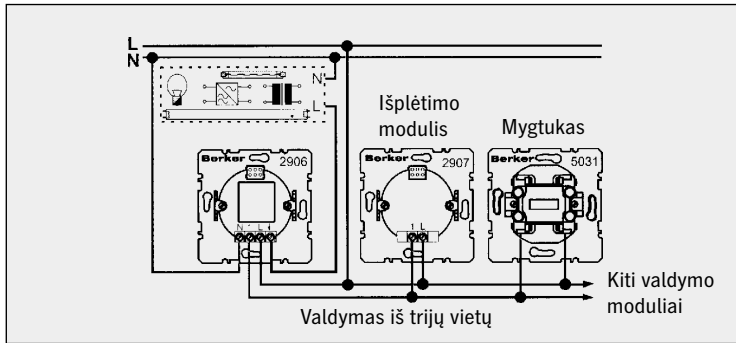

Schema 6.
ŠVIESOS REGULIAUS PAJUNGIMAS

Schema 7.
ŽEMOS ĮTAMPOS HALOGENINIŲ LEMPŲ ŠVIESOS REGULIAVIMAS

Schema 8.
JUNGIKLIS - MYGTUKAS

Schema 9.
BLC KLAVIŠINIS REGULIAVIUS

Schema 10.
ELEKTRONISIS POTENCIOMETRAS

Schema 11.
LIUMINESCENCIŲ LEMPŲ Ø26 mm ŠVIESOS REGULIAVIUS

Schema 12.
UNIVERSALUS ŠVIESOS REGULIAVIUS

Schema 13.

LIUMINESCENCIŲ ŠVIESTUVŲ VALDYMAS 1-10V

Schema 14.

ŠVIESTUVŲ VALDYMAS SU BLC JUNGKILIAIS

Schema 15.

BLC ŠVIESOS VALDYMO JUNGKILIAI

Schema 16.

HALOGENINIŲ LEMPŲ SU ELEKTRONINIAIS TRANSFORMATORIAIS ŠVIESOS REGULIAVIMAS