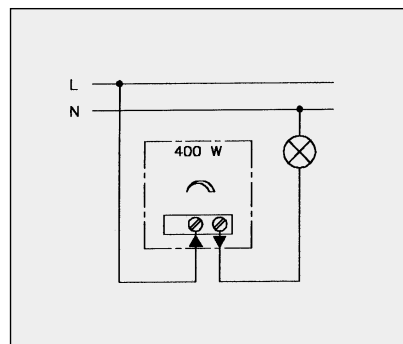

Schema 9.
BLC KLAVIŠINIS REGULIAVIUS

Schema 10.
ELEKTRONISIS POTENCIOMETRAS