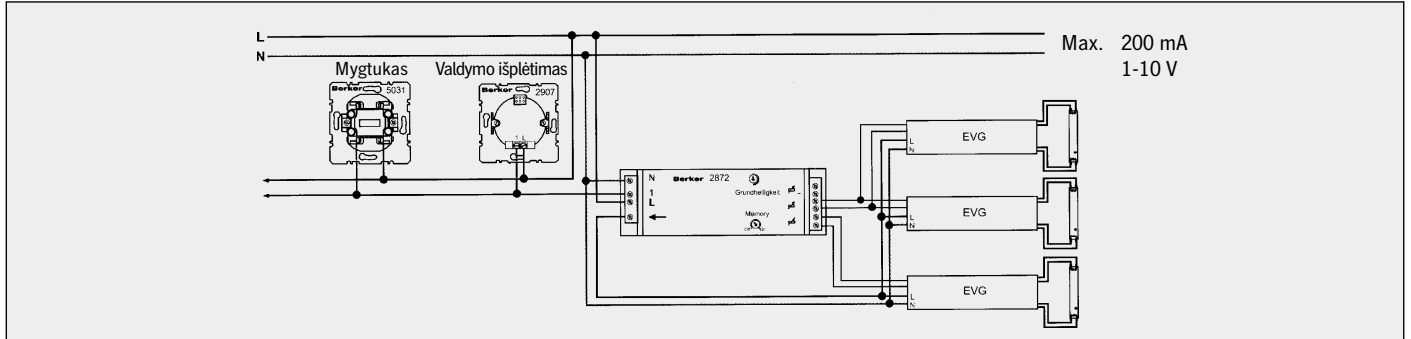

Schema 11.
LIUMINESCENCIŲ LEMPŲ Ø26 mm ŠVIESOS REGULIAVIUS

Schema 12.
UNIVERSALUS ŠVIESOS REGULIAVIUS

Schema 13.

LIUMINESCENCIŲ ŠVIESTUVŲ VALDYMAS 1-10V

Schema 14.

ŠVIESTUVŲ VALDYMAS SU BLC JUNGKILIAIS

Schema 15.