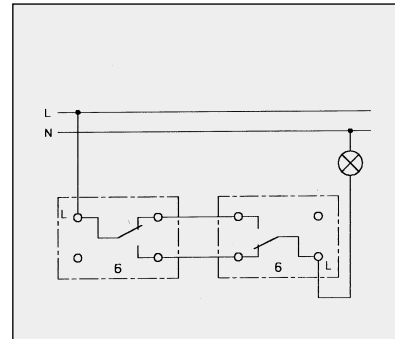

GAUDRĖ

ELEKTRONINIO PAJUNGIMO SCHEMOS

*Elektroninio pajungimo
schemos*

Schema 1.
UNIVERSALUS JUNGIKLIS

Schema 2.
VALDYMAS IŠ DVIEJŲ VIETŲ

Schema 3.
VALDYMAS IŠ TRIJŲ VIETŲ

Schema 4.
DVIGUBAS JUNGIKLIS

Schema 5.
ŽALIŪZI VALDYMO JUNGIKLIS

Schema 6.
ŠVIESOS REGULIAUS PAJUNGIMAS

Schema 7.
ŽEMOS ĮTAMPOS HALOGENINIŲ LEMPŲ ŠVIESOS REGULIAVIMAS

Schema 8.
JUNGIKLIS - MYGTUKAS

Schema 9.
BLC KLAVIŠINIS REGULIAVIUS

Schema 10.
ELEKTRONISIS POTENCIOMETRAS

Schema 11.
LIUMINESCENCIŲ LEMPŲ Ø26 mm ŠVIESOS REGULIAVIUS

Schema 12.
UNIVERSALUS ŠVIESOS REGULIAVIUS

Schema 13.

LIUMINESCENCIŲ ŠVIESTUVŲ VALDYMAS 1-10V

Schema 14.

ŠVIESTUVŲ VALDYMAS SU BLC JUNGKILIAIS

Schema 15.