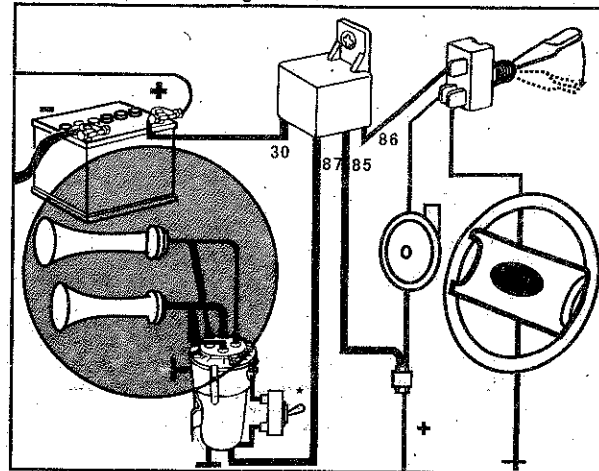

*in Deutschland nicht zugelassen